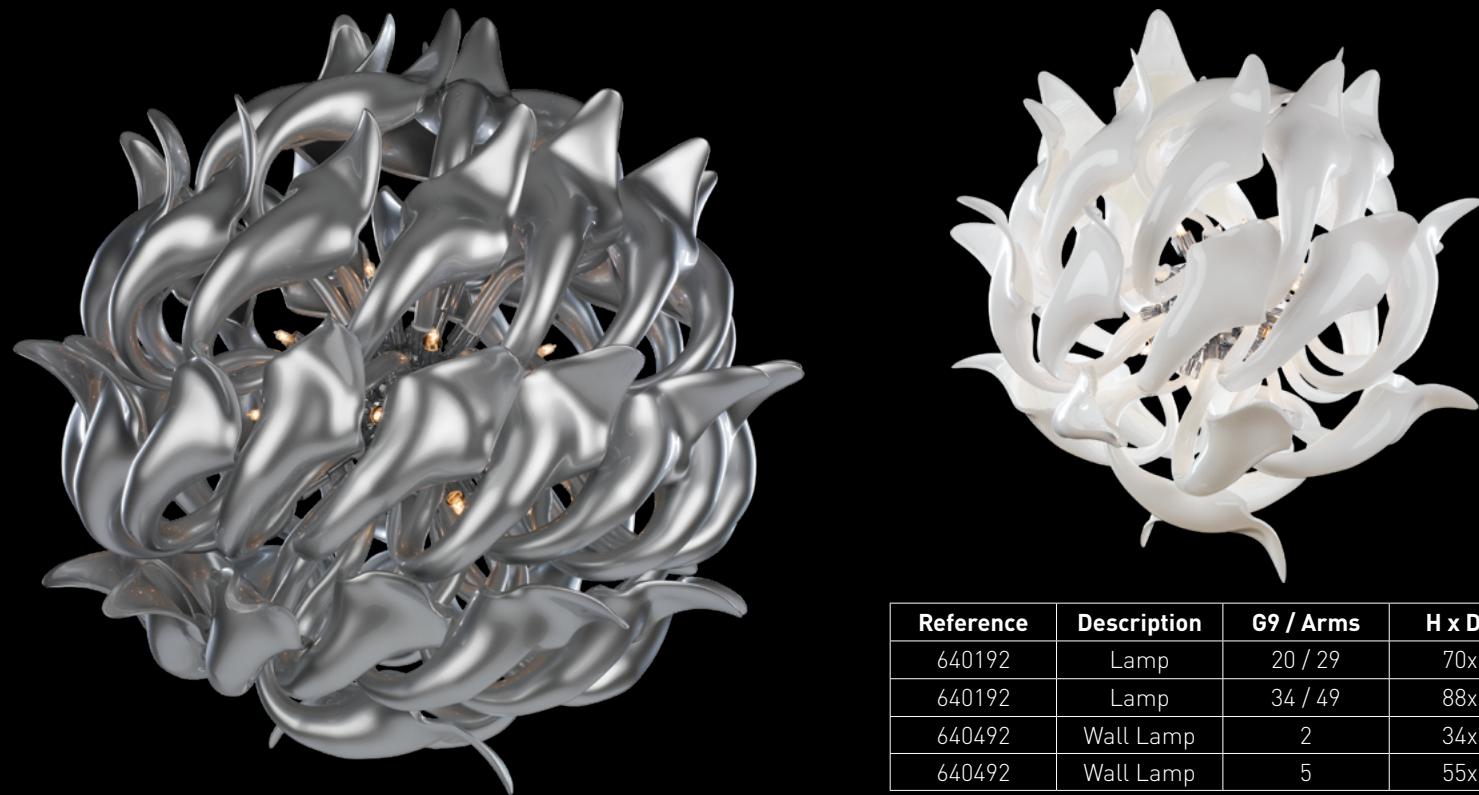

Reference	Description	G9 / Arms	H x D cm
640192	Lamp	20 / 29	70x70
640192	Lamp	34 / 49	88x80
640492	Wall Lamp	2	34x30
640492	Wall Lamp	5	55x60