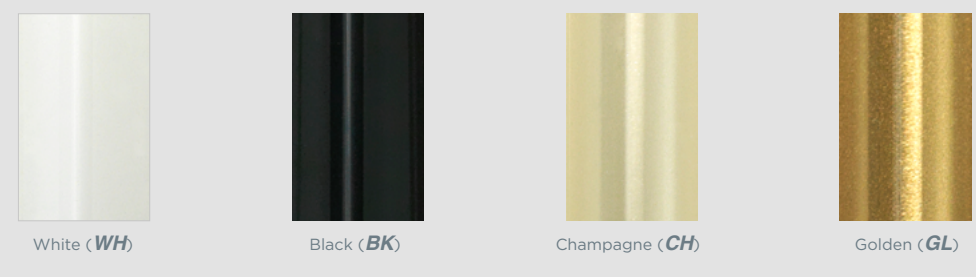

Couleurs à sélectionner pour la majorité des lustres • Colores a elegir en la mayoría de lamparas

Frosted / Satin / Satinado

Clear / Claire / Brillo

Opaque / Opaco

Metal parts available in Parties métalliques disponibles en Partes metálicas disponibles en