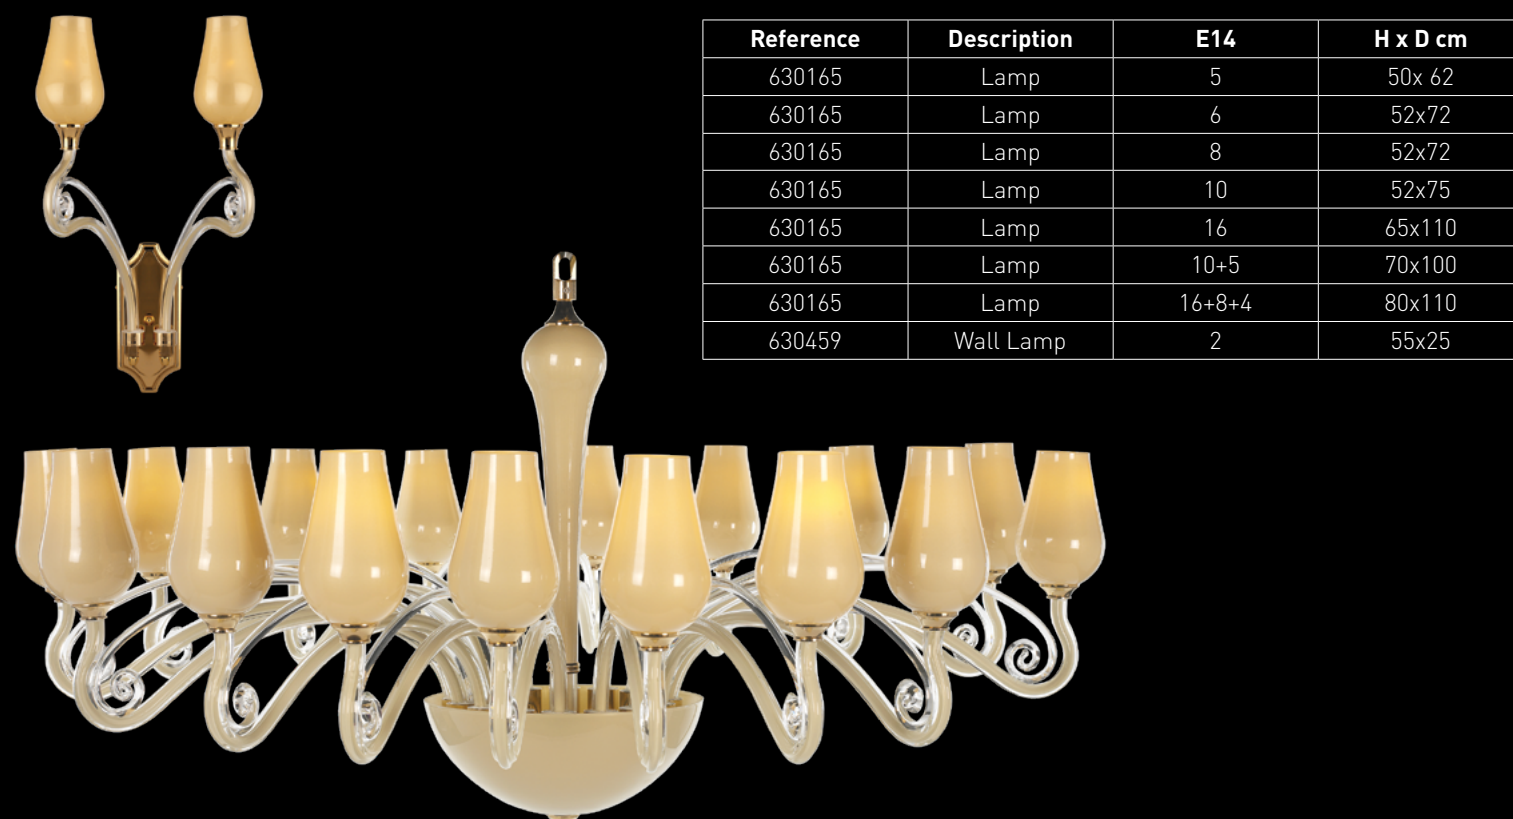

ALEXANDRÍA

Available in Clear only.

Reference	Description	E14	H x D cm
630125	Lamp	5	50x45
630125	Lamp	6	50x55
630125	Lamp	8	50x55
630125	Lamp	10	50x78
630125	Lamp	10+5	69x78
630125	Lamp	16+8+4	73x105
630462	Wall Lamp	2	35x25

CORCEGA

Available in Clear, Frosted, Fume, Purple, Honey.

Reference	Description	E14	H x D cm
650114	Lamp	6	62x48
650114	Lamp	8	62x50
650114	Lamp	10+5	70x76
650114	Lamp	12+6	70x76
650114	Lamp	20+10+5	76x114
650414	Wall Lamp	2	46x23
650414	Wall Lamp	3	46x23
650514	Floor Lamp	6+1	169x47

CELINE

Available in Red, Clear, White, Purple, Champagne, Honey.

Reference	Description	E14	H x D cm
630165	Lamp	5	50x 62
630165	Lamp	6	52x72
630165	Lamp	8	52x72
630165	Lamp	10	52x75
630165	Lamp	16	65x110
630165	Lamp	10+5	70x100
630165	Lamp	16+8+4	80x110
630459	Wall Lamp	2	55x25