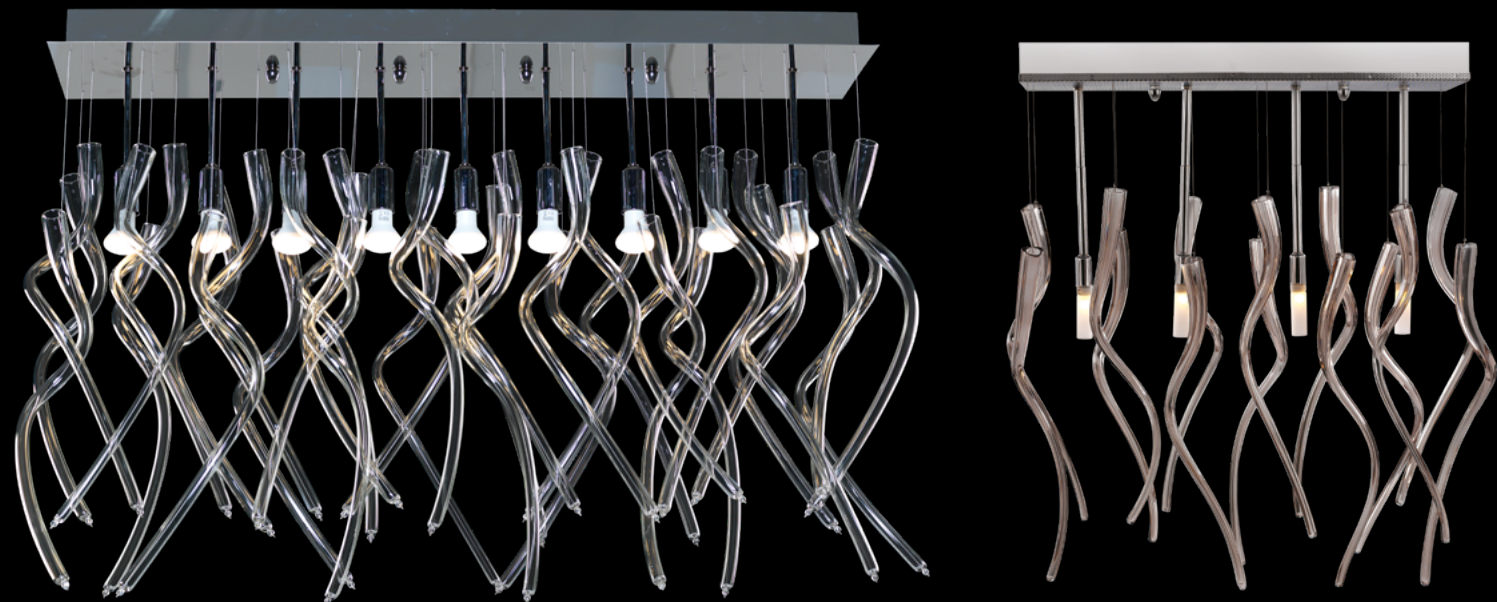

Reference	Description	G9 / Pendants	H x D cm
640181	Lamp	4/16	76x70
640181	Lamp	9/34	76x100
640181	Lamp	25/54	76x205