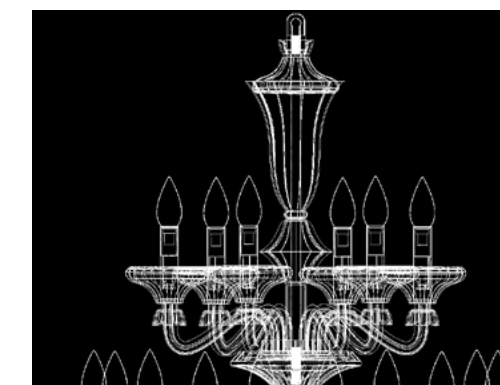

Novedades

En constante evolución e
innovación, sacando nuevos modelos
cada seis meses