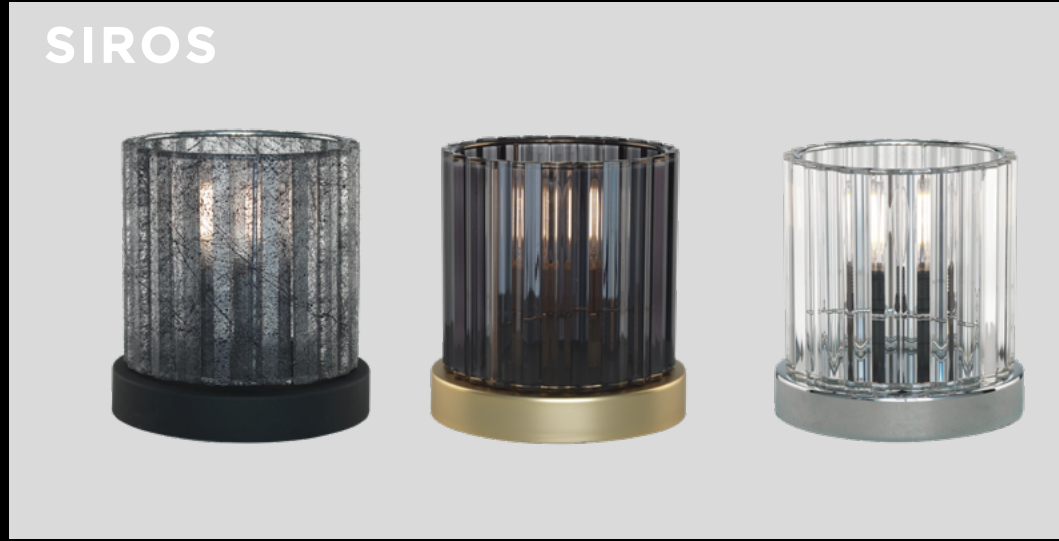

Reference	E27	H x D cm
660518	1	51 x 30cm

Reference	E27	H x D cm
650572	1	61 x 29

With Crystal Shade.

TABLE LAMPS

SIROS

Reference	E14	H x D cm
650589	1	15 x 14cm
650589	1	26 x 14cm

ABRIL

Reference	E27	H x D cm
680513	1	53 x 24